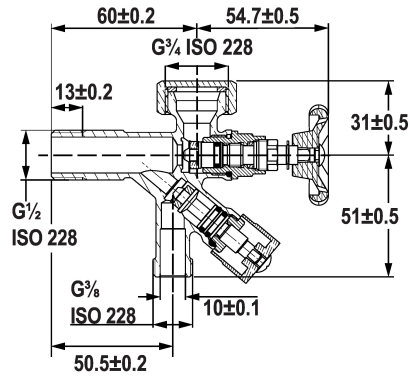

## KWC

Válvula reguladora de cierre

Modell-Linie: ACCESSOIRES | 27.002.080.931

Griferías de lavabo | Accesorio Grifos

### KWC-No.

**125613**

chromeline, G 1/2"

Válvula de ángulo  
\* Racor conexión 1/2"

\* Senza racor de cierre

NEW

### Datos técnicos

Racors

G1/2"

Código de color

en bruto

Tipo de instalación

Montaje a pared

Tipo de grifo

Eckventil

Anchura nominal

G3/8"

Grupo de ruido

I

Proyección A

A45