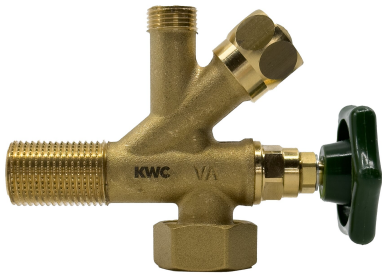

KWC Absperrreguliertventil

Modell-Linie: ACCESSOIRES | 27.002.080.931
Armaturen | Zubehör Armaturen

KWC-Nr.

125613
chromeline, G 1/2"

Eckventil
* Anschlussgewinde 1/2"

* Ohne Klemmverschraubung

Technische Daten

Anschluss
Farbcode
Installationsart
Armaturtyp
Nennweite
Armaturengeräuschgruppe
Ausladung A

G 1/2"
roh
Wandmontage
Eckventil
G 3/8"
I
A 45