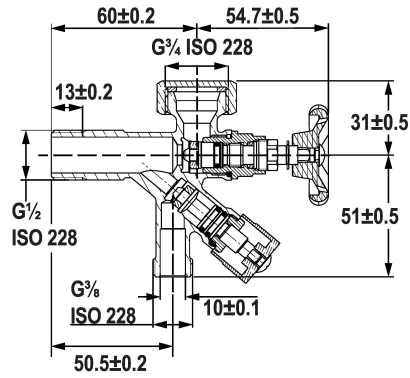

KWC Absperrreguliertventil

Modell-Linie: ACCESSOIRES | 27.002.080.931
Armaturen | Zubehör Armaturen

KWC-Nr.

125613
chromeline, G 1/2"

Eckventil
* Anschlussgewinde 1/2"

* Ohne Klemmverschraubung

Technische Daten

Anschluss
Farbcode
Installationsart
Armaturtyp
Nennweite
Armaturengeräuschgruppe
Ausladung A

G 1/2"
roh
Wandmontage
Eckventil
G 3/8"
I
A 45