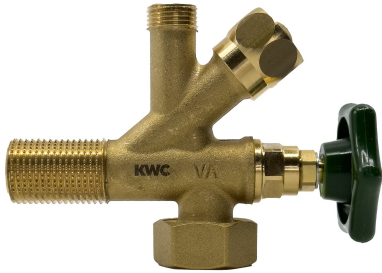

## KWC Absperrreguliertventil

Modell-Linie: ACCESSOIRES | 27.002.080.931  
Armaturen | Zubehör Armaturen

### KWC-Nr.

**125613**  
chromeline, G 1/2"

Eckventil  
\* Anschlussgewinde 1/2"

\* Ohne Klemmverschraubung

NEW

### Technische Daten

Anschluss
Farbcode
Installationsart
Armaturtyp
Nennweite
Armaturengeräuschgruppe
Ausladung A
teamNumber

G 1/2"
roh
Wandmontage
Eckventil
G 3/8"
I
A 45
727668.508