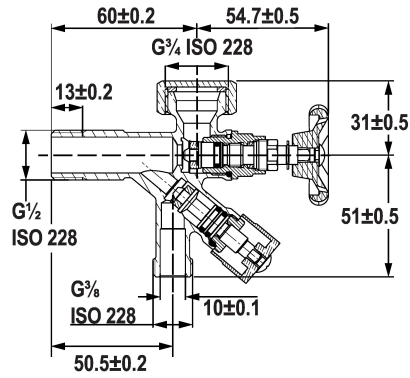

## KWC Absperrreguliertventil

Modell-Linie: ACCESSOIRES | 27.002.080.931  
Armaturen | Zubehör Armaturen

### KWC-Nr.

**125613**  
chromeline, G 1/2"

Eckventil  
\* Anschlussgewinde 1/2"

\* Ohne Klemmverschraubung

NEW

### Technische Daten

Anschluss
Farbcode
Installationsart
Armaturtyp
Nennweite
Armaturengeräuschgruppe
Ausladung A
teamNumber

G 1/2"
roh
Wandmontage
Eckventil
G 3/8"
I
A 45
727668.508