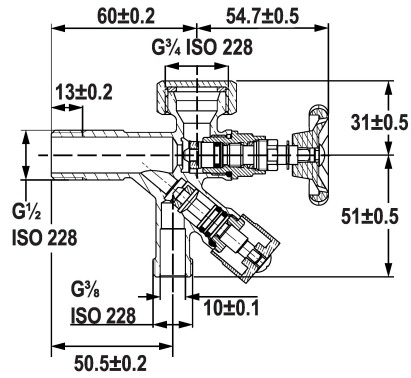

KWC Absperrreguliertventil

Modell-Linie: ACCESSOIRES | 27.002.080.931
Armaturen | Zubehör Armaturen

KWC-Nr.

125613
chromeline, G 1/2"

Eckventil
* Anschlussgewinde 1/2"

* Ohne Klemmverschraubung

NEW

Technische Daten

Anschluss
Farbcode
Installationsart
Armaturtyp
Nennweite
Armaturengeräuschgruppe
Ausladung A

G 1/2"
roh
Wandmontage
Eckventil
G 3/8"
I
A 45