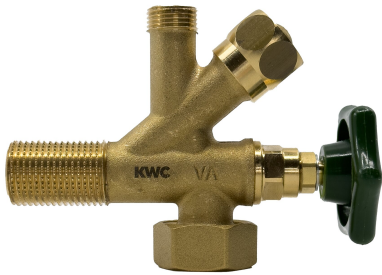

KWC Absperrreguliertventil

Modell-Linie: ACCESSOIRES | 27.002.080.931
Armaturen | Zubehör Armaturen

KWC-Nr.

125613
chromeline, G 1/2"

Eckventil
* Anschlussgewinde 1/2"

* Ohne Klemmverschraubung

NEW

Technische Daten

Anschluss
Farbcode
Installationsart
Armaturtyp
Nennweite
Armaturengeräuschgruppe
Ausladung A

G 1/2"
roh
Wandmontage
Eckventil
G 3/8"
I
A 45