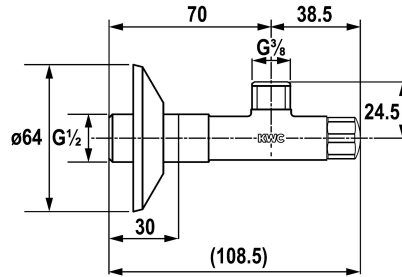

KWC Shut-off valve

Modell-Linie: ACCESSOIRES | 27.002.061.000

Armatura umywalkowa | Wyposażenie dodatkowe do armatur umywalkowych

KWC-No.
125611 chromeline, A 45, 3/8" thread, 1/2" thread

Shut-off valve
* Connecting thread 1/2"

Connection	ATT-KWC-FARBCODE
G1/2"	chromeline

* without Compression fitting

NEW

Dane techniczne
Connection
ATT-KWC-FARBCODE
Installation_type
Faucet_typ
ATT-KWC-NENNWEITE
G_Acoustic group
Projection_A

G1/2"
chromeline
Montaż naścienny
Eckventil
G3/8"
I
A45