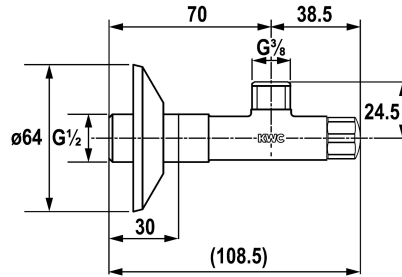

### KWC-No.

**125611**  
chromeline, A 45, G 3/8", G 1/2"

Hoekventiel  
\* Aansluitschroefdraad 1/2"

### Technical Data

Connection

Kleurcode

Installation\_type

Faucet\_typ

Nominale breedte

G\_Acoustic group

Projection\_A

### Connection

G1/2"

\* zonder klemschroefverbinding

G1/2"

chromeline

Wandmontage

Eckventil

G3/8"