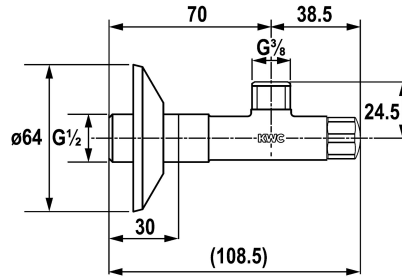

KWC Afluitkraan

Modell-Linie: ACCESSOIRES | 27.002.061.000
Kranen | Accessoires voor kranen

KWC-No.
125611
chromeline, A 45, G 3/8", G 1/2"

Hoekventiel
* Aansluitschroefdraad 1/2"

Technical Data

schroefverbindingen
Kleurcode
Type installatie
Kraan type
Nominale breedte
geluidsklasse
Projectie A

schroefverbindingen
G1/2"

* zonder klemschroefverbinding

G1/2"
chromeline
Wandmontage
Eckventil
G3/8"
I
A45

Kleurcode
chromeline