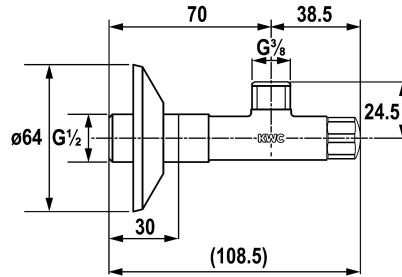

KWC

Robinet d'arrêt/ d'équerre

Modell-Linie: ACCESSOIRES | 27.002.061.000

Robinetteries | Accessoires robinetteries

KWC-No.

125611
chromeline, A 45, G 3/8", G 1/2"

Robinet d'équerre
* Raccord 1/2"

Données techniques

Raccord
Code couleur
Type d'installation
Type de robinet
Diamètre nominal
Groupe de bruit pour la robinetterie
Projection A

Raccord

G1/2"

* Sans raccord double

G1/2"

chromeline

Montage mural

Eckventil

G3/8"

I

A45

Code couleur

chromeline

NEW