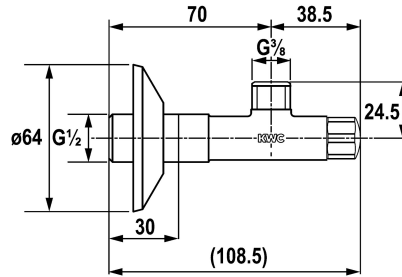

KWC

Robinet d'arrêt/ d'équerre

Modell-Linie: ACCESSOIRES | 27.002.061.000

Robinetteries | Accessoires robinetteries

KWC-No.

125611
chromeline, A 45, G 3/8", G 1/2"

Raccord

G1/2"

Code couleur

chromeline

NEW

Robinet d'équerre
* Raccord 1/2"

* Sans raccord double

Données techniques

Raccord

G1/2"

Code couleur

chromeline

Type d'installation

Montage mural

Type de robinet

Eckventil

Diamètre nominal

G3/8"