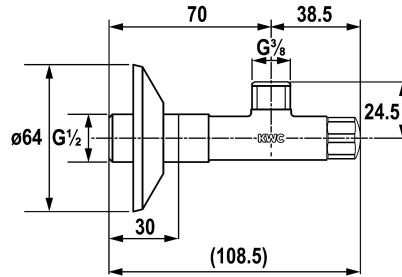

## KWC

Válvula reguladora de cierre

Modell-Linie: ACCESSOIRES | 27.002.061.000

Griferías de lavabo | Accesorio Grifos

### KWC-No.

**125611**  
chromeline, A 45, G 3/8", G 1/2"

### Código de color

chromeline

NEW

Válvula de ángulo  
\* Racor conexión 1/2"

\* Senza racor de cierre

Eckventil

Anchura nominal

G3/8"

Grupo de ruido

I

Proyección A

A45