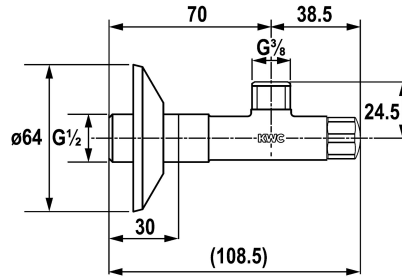

KWC Absperrreguliertventil

Modell-Linie: ACCESSOIRES | 27.002.061.000
Armaturen | Zubehör Armaturen

KWC-Nr.

125611
chromeline, A 45, G 3/8", G 1/2"

Anschluss

G 1/2"

Farbcode

chromeline

NEW

Eckventil
* Anschlussgewinde 1/2"

* Ohne Klemmverschraubung

Technische Daten

Anschluss
Farbcode
Installationsart
Armaturtyp
Nennweite
Armaturengeräuschgruppe
Ausladung A

G 1/2"
chromeline
Wandmontage
Eckventil
G 3/8"
I
A 45