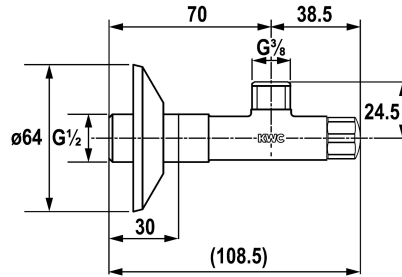

KWC Absperrreguliertventil

Modell-Linie: ACCESSOIRES | 27.002.061.000
Armaturen | Zubehör Armaturen

KWC-Nr.

125611
chromeline, A 45, G 3/8", G 1/2"

Anschluss

G 1/2"

Farbcode

chromeline

NEW

Eckventil
* Anschlussgewinde 1/2"

* Ohne Klemmverschraubung

Technische Daten

Anschluss
Farbcode
Installationsart
Armaturtyp
Nennweite
Armaturengeräuschgruppe
Ausladung A
teamNumber

G 1/2"
chromeline
Wandmontage
Eckventil
G 3/8"
I
A 45
727666.502