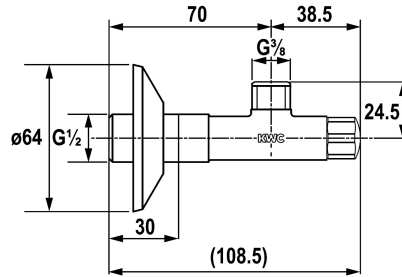

### KWC-Nr.

**125611**  
chromeline, A 45, G 3/8", G 1/2"

### Anschluss

G 1/2"

### Farbcode

chromeline

NEW

Eckventil  
\* Anschlussgewinde 1/2"

\* Ohne Klemmverschraubung

### Technische Daten

Anschluss

G 1/2"

Farbcode

chromeline

Installationsart

Wandmontage

Armaturtyp