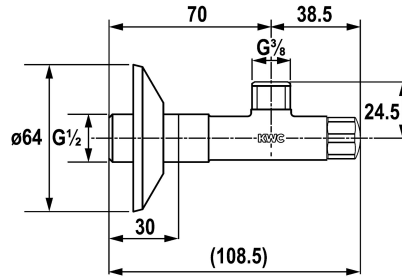

## KWC Shut-off valve

Modell-Linie: ACCESSOIRES | 27.002.061.000  
Umyvadlové armatury | Příslušenství Armatury

**KWC-No.**  
**125611**  
chromeline, A 45, 3/8" thread, 1/2" thread

Shut-off valve  
\* Connecting thread 1/2"

### Technické údaje

Connection  
ATT-KWC-FARBCODE  
Installation\_type  
Faucet\_typ  
ATT-KWC-NENNWEITE  
G\_Acoustic group  
Projection\_A

**Connection**  
G1/2"  
**ATT-KWC-FARBCODE**  
chromeline

\* without Compression fitting

G1/2"  
chromeline  
montáž na stěnu  
Eckventil  
G3/8"  
I  
A45

**NEW**