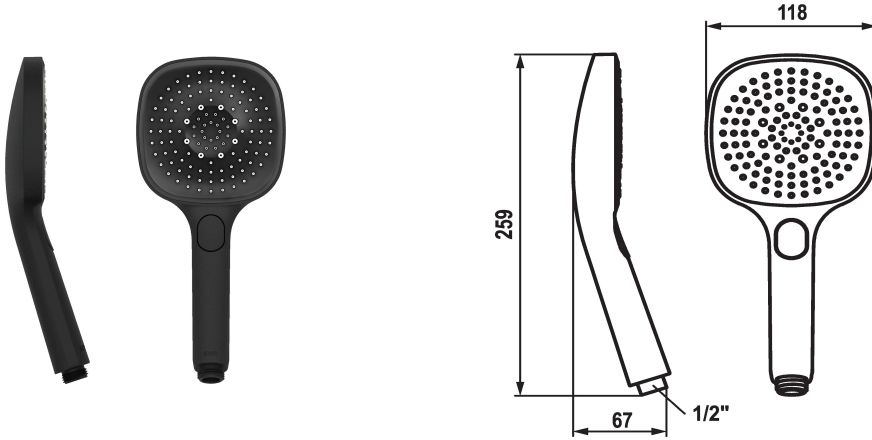

KWC CHOICE -H Handdouche

Modell-Linie: CHOICE | 26.000.126.176
Douches | Douches

KWC-No.

125609
chromeline

125610
matt black

3600003806
brushed steel

Kleurcode

chromeline

matt black

brushed steel

NEW

* Handdouche KWC CHOICE -H
* TouchProtect - mengkraanromp wordt niet heet

* Reinigingsvriendelijke douchezeef
* Aansluitschroefdraad 1/2"

Technical Data

A_Spout_Spray

Connection

Kleurcode

Faucet_typ

Type bundel

G_Acoustic group

EnergyLabelCH

Material

11 l/min (3 bar)

G1/2"

matt black

Handbrause

Spray, Swirl- & Massage spray

I

C

Kunststof