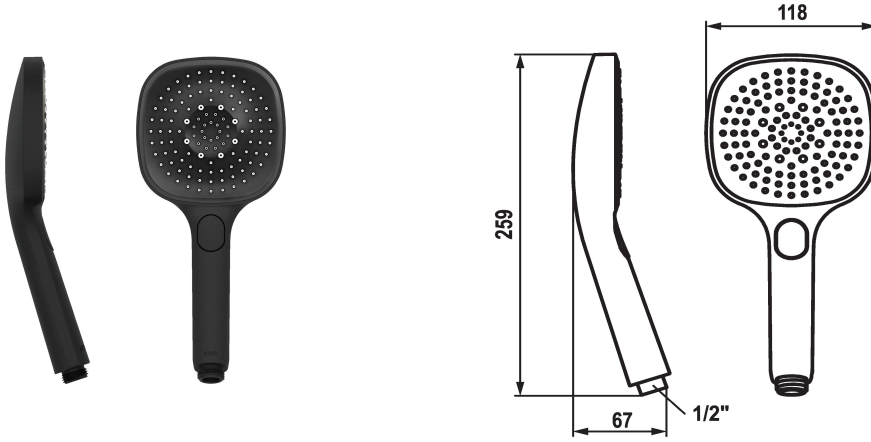

KWC CHOICE -H Handdouche

Modell-Linie: CHOICE | 26.000.126.176
Douches | Douches

KWC-No.

125609
chromeline

125610
matt black

360003806
brushed steel

Kleurcode

chromeline

matt black

brushed steel

NEW

* Handdouche KWC CHOICE -H
* TouchProtect - mengkraanromp wordt niet heet

* Reinigingsvriendelijke douchezeef
* Aansluitschroefdraad 1/2"

Technical Data

Doorstroomhoeveelheid

11 l/min (3 bar)

schroefverbindingen

G1/2"

Kleurcode

matt black

Kraan type

Handbrause

Type bundel

Spray, Swirl- & Massage spray

geluidsklasse

I

Energielabel

C

Material

Kunststof