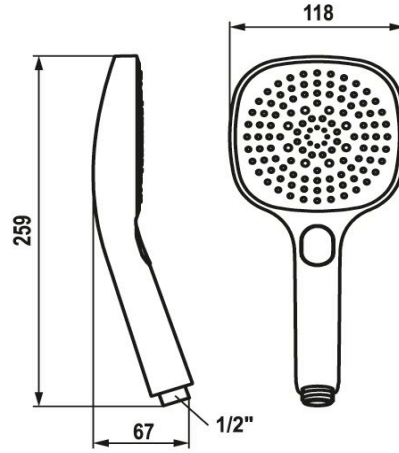

KWC CHOICE-H Handdouche

Modell-Linie: CHOICE | 26.000.126.176
Douches | Douches

KWC-No.

125609
chromeline

3600013648
brushed gold

125610
matt black

3600003806
brushed steel

3600013649
brushed copper

3600013656
brushed graphite

Farbcode

chromeline

brushed gold

matt black

brushed steel

brushed copper

brushed graphite

* Handdouche KWC CHOICE-H
* TouchProtect - mengkraanromp wordt niet heet
* Reinigingsvriendelijke douchezeef

* Aansluitschroefdraad 1/2"
* Drie verschillende instellingsmogelijkheden
- Spray, Swirl spray en Mix spray

Technical Data

Auslaufmenge

11.3 l/min (3 bar)

Anschluss

G 1/2"

Farbcode

matt black

Artikeltyp