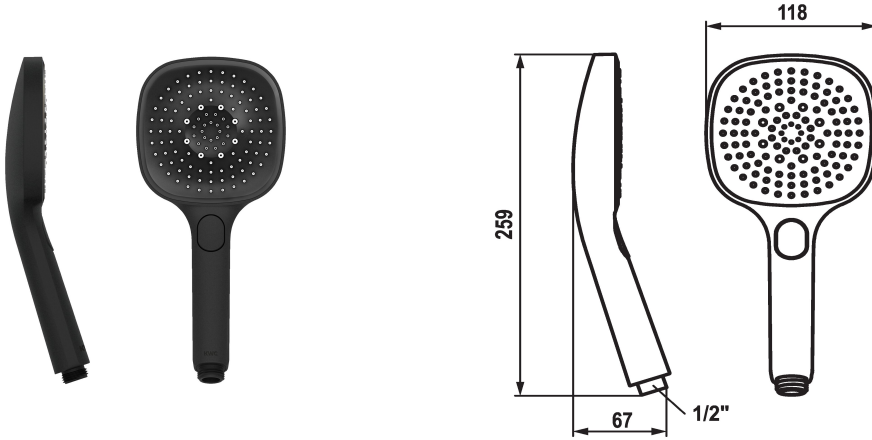

KWC CHOICE-H

Doccia

Modell-Linie: CHOICE | 26.000.126.176

Rubinerterie per doccia | Rubinerterie per doccia

KWC-No.

125609
chromeline

125610
matt black

3600003806
brushed steel

Codice colore

chromeline

matt black

brushed steel

NEW

* Doccetta KWC CHOICE -H

* TouchProtect - protezione dalle scottature grazie al sistema a intercapedine

* Filtro per doccia facile da pulire

* Filettatura raccordo 1/2"

Dati tecnici

Portata

11 l/min (3 bar)

Raccordo

G1/2"

Codice colore

matt black

Tipo di rubinetto

Handbrause

Tipo di fascio luminoso

Spray, Swirl- & Massage spray

Classe di rumorosità

I

Etichetta energetica

C