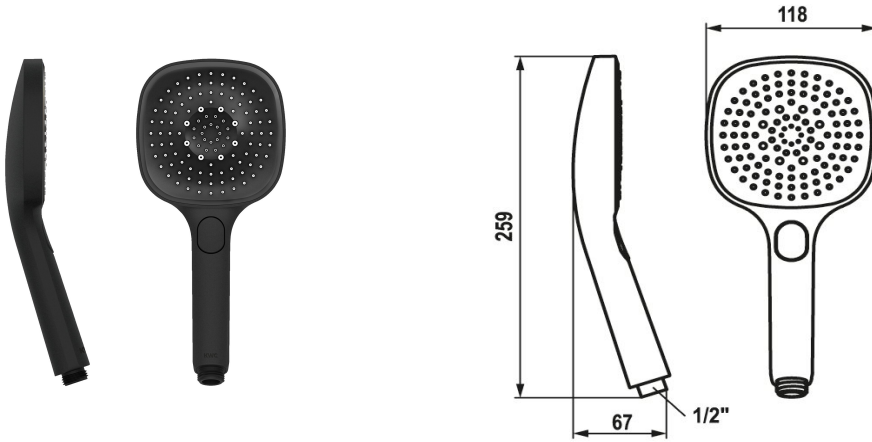

## KWC CHOICE-H

Doccia

Modell-Linie: CHOICE | 26.000.126.176

Rubinerterie per doccia | Rubinerterie per doccia

### KWC-No.

**125609**  
chromeline

**125610**  
matt black

**3600003806**  
brushed steel

### Codice colore

chromeline

matt black

brushed steel

NEW

\* Doccetta KWC CHOICE -H

\* TouchProtect - protezione dalle scottature grazie al sistema a intercapedine

\* Filtro per doccia facile da pulire

### Dati tecnici

Portata

11 l/min (3 bar)

Raccordo

G1/2"

Codice colore

matt black

Tipo di rubinetto