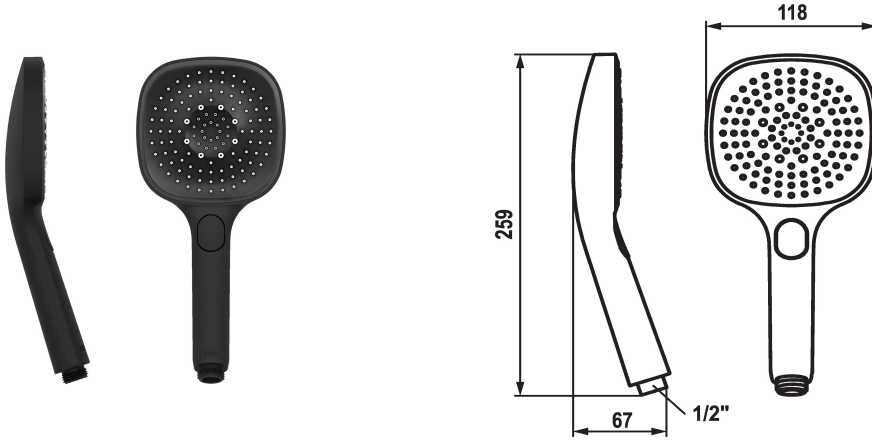

KWC CHOICE-H

Douche à main

Modell-Linie: CHOICE | 26.000.126.176

Douches | Douches

KWC-No.

125609
chromeline

125610
matt black

3600003806
brushed steel

Code couleur

chromeline

matt black

brushed steel

NEW

* Douchette KWC CHOICE -H

* TouchProtect - protection contre les brûlures grâce au principe de la double coque

* Tamis de douche anti-impuretés

* Raccord 1/2"

Données techniques

Débit

11 l/min (3 bar)

Raccord

G1/2"

Code couleur

matt black

Type de robinet

Handbrause

Type de jet

Spray, Swirl- & Massage spray

Groupe de bruit pour la robinetterie

I

Label énergétique

C