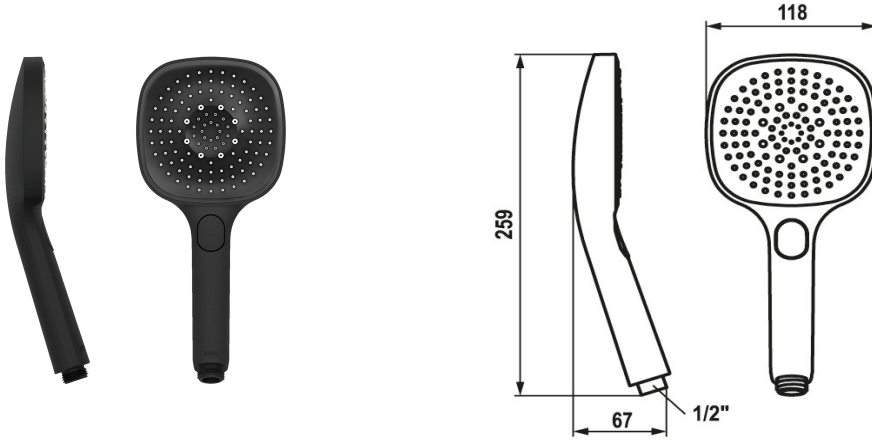

KWC CHOICE-H

Douche à main

Modell-Linie: CHOICE | 26.000.126.176

Douches | Douches

KWC-No.

125609
chromeline

125610
matt black

360003806
brushed steel

Code couleur

chromeline

matt black

brushed steel

NEW

* Douchette KWC CHOICE -H

* TouchProtect - protection contre les brûlures grâce au principe de la double coque

* Tamis de douche anti-impuretés

* Raccord 1/2"

Données techniques

Débit

11 l/min (3 bar)

Raccord

G1/2"

Code couleur

matt black

Type de robinet

Handbrause

Type de jet

Spray, Swirl- & Massage spray

Groupe de bruit pour la robinetterie

I

Label énergétique

C