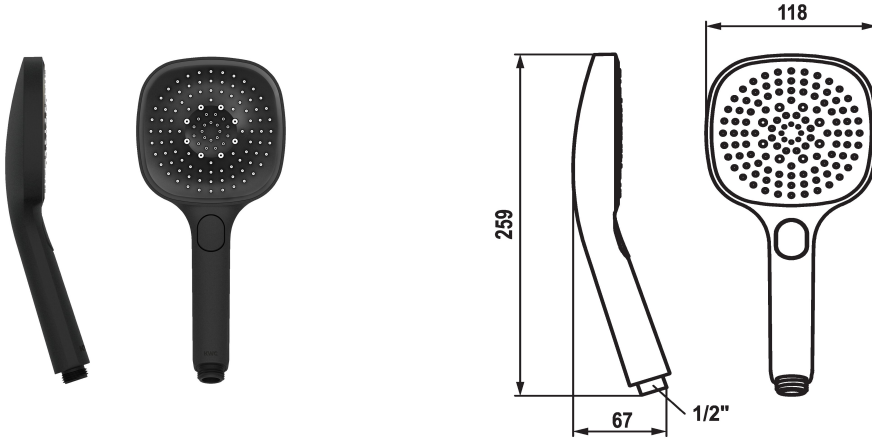

## KWC CHOICE-H

Douche à main

Modell-Linie: CHOICE | 26.000.126.176

Douches | Douches

### KWC-No.

**125609**  
chromeline

**125610**  
matt black

**3600003806**  
brushed steel

### Code couleur

chromeline

matt black

brushed steel

NEW

\* Douchette KWC CHOICE -H

\* TouchProtect - protection contre les brûlures grâce au principe de la double coque

\* Tamis de douche anti-impuretés

### Données techniques

Débit

11 l/min (3 bar)

Raccord

G1/2"

Code couleur

matt black

Type de robinet