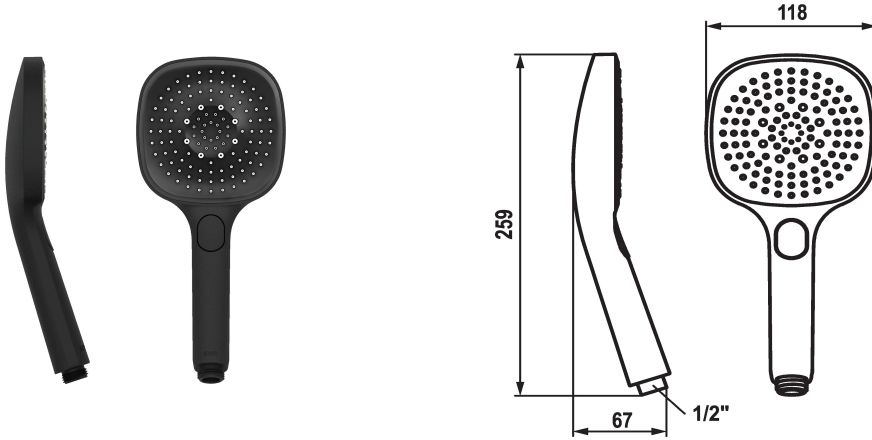

## KWC CHOICE -H Teleducha

Modell-Linie: CHOICE | 26.000.126.176  
Duchas | Duchas

### KWC-No.

**125609**  
chromeline

**125610**  
matt black

**3600003806**  
acero cepillado

### Código de color

chromeline

matt black

brushed steel

NEW

\* Teleducha KWC CHOICE -H  
\* TouchProtect - el cuerpo del grifo no se calienta

\* Filtro de ducha de fácil limpieza  
\* Racor conexión 1/2"

### Datos técnicos

Caudal de salida

11 l/min (3 bar)

Racors

G1/2"

Código de color

matt black

Tipo de grifo