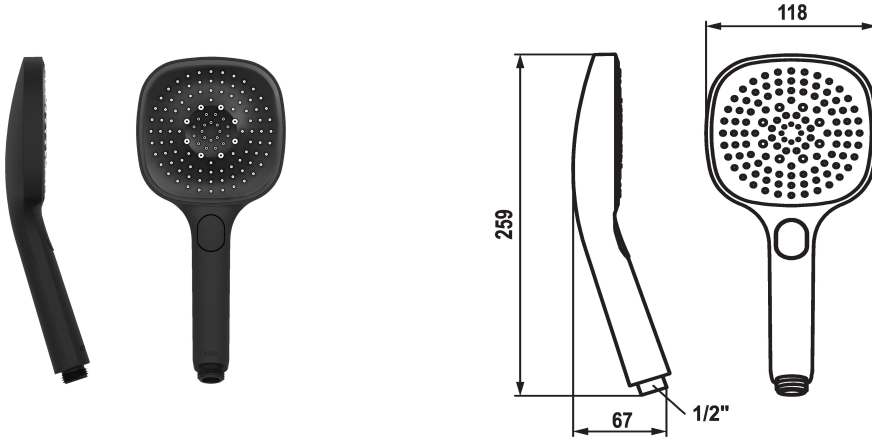

KWC CHOICE-H Handbrause

Modell-Linie: CHOICE | 26.000.126.176
Duscharmaturen | Duschbrausen

KWC-Nr.

125609
chromeline

125610
matt black

360003806
brushed steel

Farbcode

chromeline

matt black

brushed steel

NEW

* Handbrause KWC CHOICE -H
* TouchProtect - Schutz vor Verbrennungen durch
Zweischalenprinzip

* Reinigungsfreundliches Brausesieb
* Anschlussgewinde 1/2"

Technische Daten

Auslaufmenge

11 l/min (3 bar)

Anschluss

G 1/2"

Farbcode

matt black

Armaturtyp

Handbrause

Strahlart

Spray, Swirl- & Massage spray

Armaturengeräuschgruppe

I

Energie Etiketle

C

Material

Kunststoff