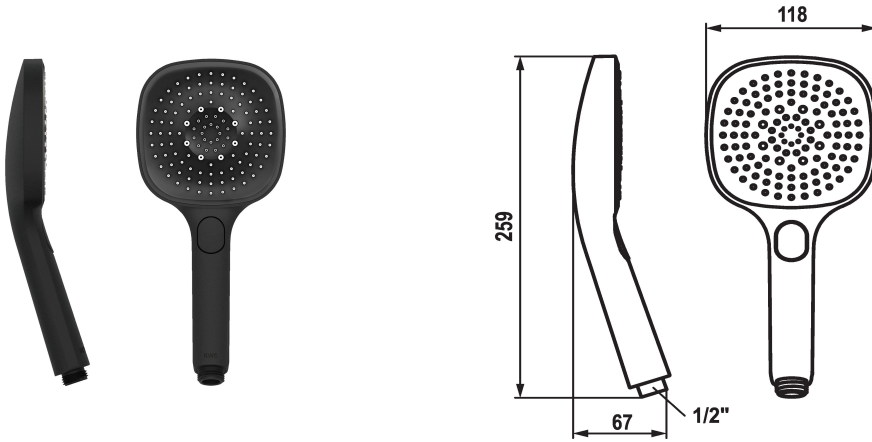

KWC CHOICE-H Handbrause

Modell-Linie: CHOICE | 26.000.126.176
Duscharmaturen | Duschbrausen

KWC-Nr.

125609
chromeline

125610
matt black

360003806
brushed steel

Farbcode

chromeline

matt black

brushed steel

NEW

* Handbrause KWC CHOICE -H
* TouchProtect - Schutz vor Verbrennungen durch
Zweischalenprinzip

* Reinigungsfreundliches Brausesieb
* Anschlussgewinde 1/2"

Technische Daten

Auslaufmenge

11 l/min (3 bar)

Anschluss

G 1/2"

Farbcode

matt black

Armaturtyp

Handbrause

Strahlart

Spray, Swirl- & Massage spray

Armaturengeräuschgruppe

I

Energie Etiketle

C

Material

Kunststoff