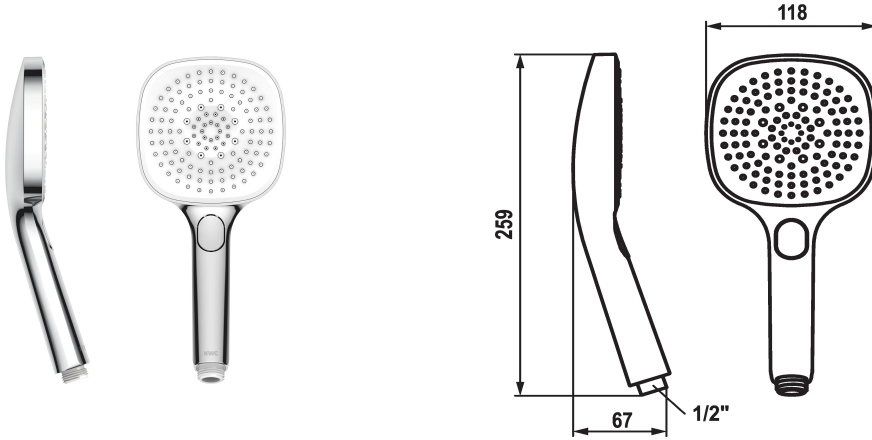

KWC CHOICE-H Handdouche

Modell-Linie: CHOICE | 26.000.126.000
Douches | Douches

KWC-No.

125609
chromeline

125610
matt black

3600003806
brushed steel

Kleurcode

chromeline

matt black

brushed steel

* Handdouche KWC CHOICE -H
* TouchProtect - mengkraanromp wordt niet heet

* Reinigingsvriendelijke douchezeef
* Aansluitschroefdraad 1/2"

Technical Data

A_Spout_Spray

Connection

Kleurcode

Faucet_typ

Type bundel

G_Acoustic group

EnergyLabelCH

Material

11 l/min (3 bar)

G1/2"

chromeline

Handbrause

Spray, Swirl- & Massage spray

I

C

Kunststof