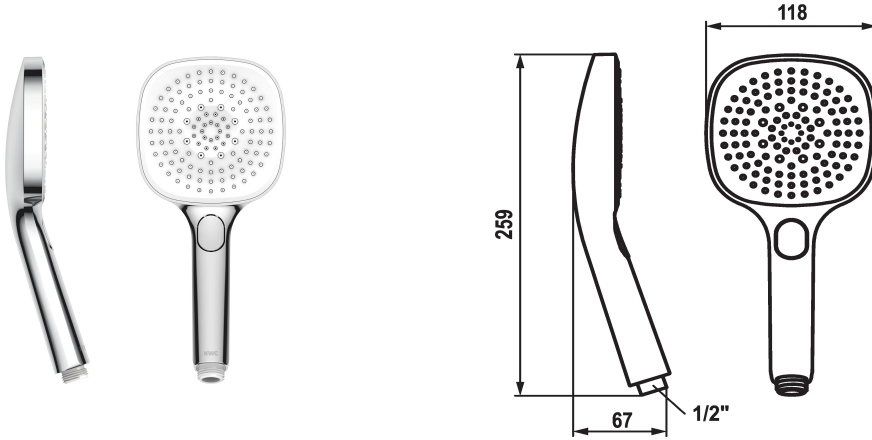

## KWC CHOICE-H Handdouche

Modell-Linie: CHOICE | 26.000.126.000  
Douches | Douches

### KWC-No.

**125609**  
chromeline

**125610**  
matt black

**3600003806**  
brushed steel

### Kleurcode

chromeline

matt black

brushed steel

\* Handdouche KWC CHOICE -H  
\* TouchProtect - mengkraanromp wordt niet heet

\* Reinigingsvriendelijke douchezeef  
\* Aansluitschroefdraad 1/2"

Handbrause

Type bundel

Spray, Swirl- & Massage spray

geluidsklasse

I

Energielabel

C

Materiaal