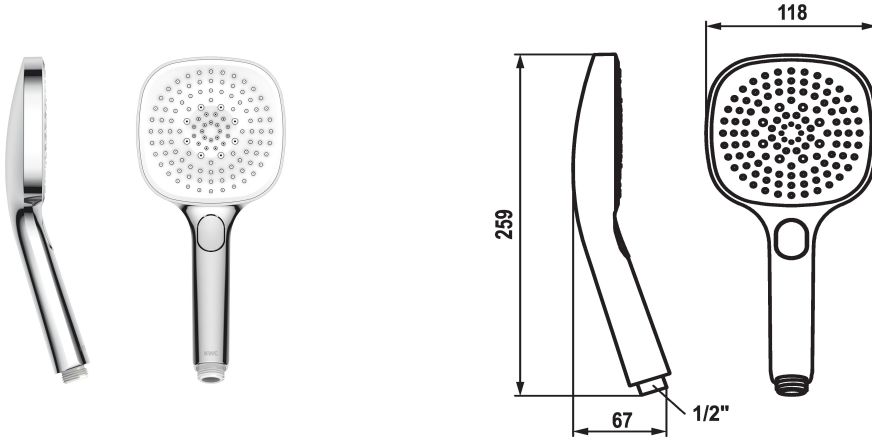

KWC CHOICE-H

Doccetta

Modell-Linie: CHOICE | 26.000.126.000

Rubinerterie per doccia | Rubinerterie per doccia

KWC-No.

125609
chromeline

125610
matt black

3600003806
brushed steel

Codice colore

chromeline

matt black

brushed steel

* Doccetta KWC CHOICE -H

* TouchProtect - protezione dalle scottature grazie al sistema a intercapedine

* Filtro per doccia facile da pulire

* Filettatura raccordo 1/2"

Dati tecnici

Portata

11 l/min (3 bar)

Raccordo

G1/2"

Codice colore

chromeline

Tipo di rubinetto

Handbrause

Tipo di fascio luminoso

Spray, Swirl- & Massage spray

Classe di rumorosità

I

Etichetta energetica

C

Materiale