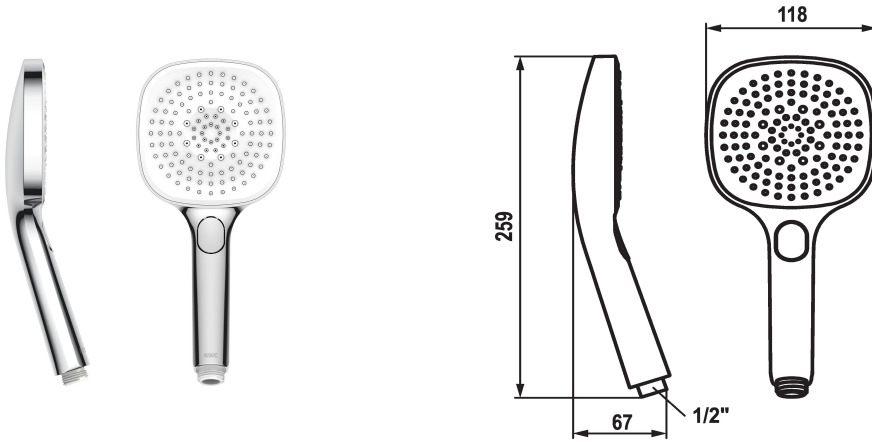

## KWC CHOICE-H

Doccetta

Modell-Linie: CHOICE | 26.000.126.000

Rubinetterie per doccia | Rubinetterie per doccia

### KWC-No.

**125609**  
chromeline

**125610**  
matt black

**3600003806**  
brushed steel

### Codice colore

chromeline

matt black

brushed steel

\* Doccetta KWC CHOICE -H

\* TouchProtect - protezione dalle scottature grazie al sistema a intercapedine

\* Filtro per doccia facile da pulire

\* Filettatura raccordo 1/2"

### Dati tecnici

Portata

11 l/min (3 bar)

Raccordo

G1/2"

Codice colore

chromeline

Tipo di rubinetto