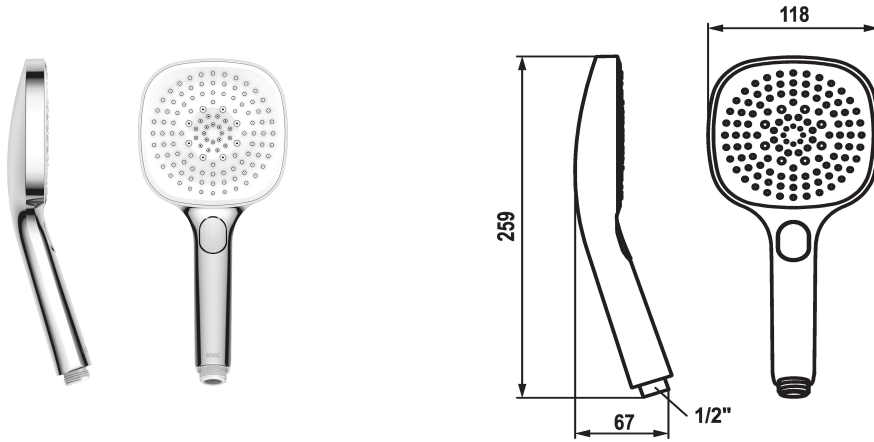

KWC CHOICE-H

Douchette

Modell-Linie: CHOICE | 26.000.126.000

Douches | Douches

KWC-No.

125609
chromeline

125610
matt black

3600003806
brushed steel

Code couleur

chromeline

matt black

brushed steel

* Douchette KWC CHOICE -H

* TouchProtect - protection contre les brûlures grâce au principe de la double coque

* Tamis de douche anti-impuretés

* Raccord 1/2"

Données techniques

Débit

11 l/min (3 bar)

Raccord

G1/2"

Code couleur

chromeline

Type de robinet

Handbrause

Type de jet

Spray, Swirl- & Massage spray

Groupe de bruit pour la robinetterie

I

Label énergétique

C

Matière