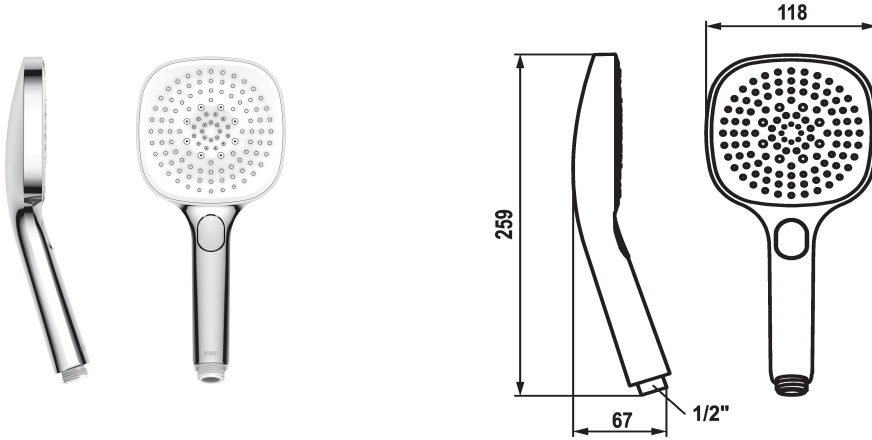

KWC CHOICE-H

Douchette

Modell-Linie: CHOICE | 26.000.126.000

Douches | Douches

KWC-No.

125609
chromeline

125610
matt black

3600003806
brushed steel

Code couleur

chromeline

matt black

brushed steel

* Douchette KWC CHOICE -H

* TouchProtect - protection contre les brûlures grâce au principe de la double coque

* Tamis de douche anti-impuretés

* Raccord 1/2"

Données techniques

Débit

11 l/min (3 bar)

Raccord

G1/2"

Code couleur

chromeline

Type de robinet

Handbrause

Type de jet

Spray, Swirl- & Massage spray

Groupe de bruit pour la robinetterie

I

Label énergétique

C

Matière