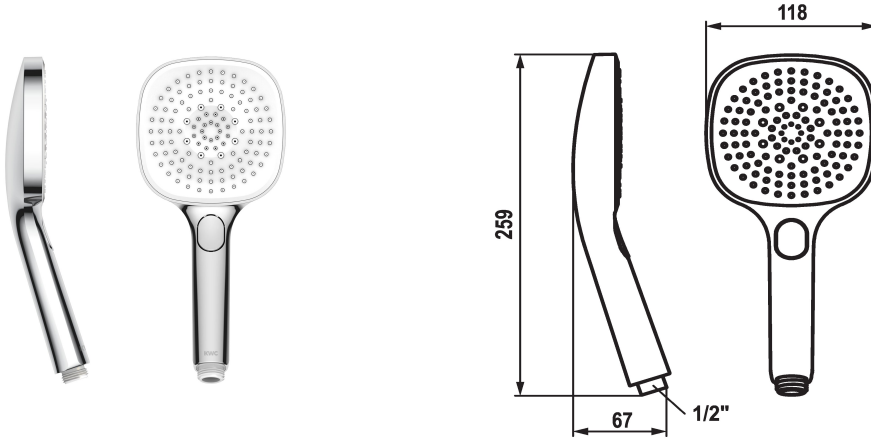

## KWC CHOICE -H Teleducha

Modell-Linie: CHOICE | 26.000.126.000  
Duchas | Duchas

### KWC-No.

**125609**  
chromeline

**125610**  
matt black

**3600003806**  
acero cepillado

### Código de color

chromeline

matt black

brushed steel

\* Teleducha KWC CHOICE -H  
\* TouchProtect - el cuerpo del grifo no se calienta

\* Filtro de ducha de fácil limpieza  
\* Racor conexión 1/2"

### Datos técnicos

Caudal de salida

11 l/min (3 bar)

Racors

G1/2"

Código de color

chromeline

Tipo de grifo