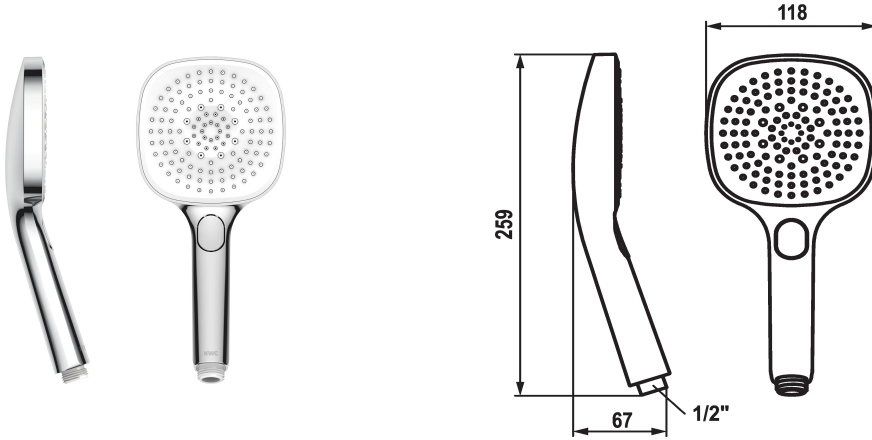

KWC CHOICE-H Handbrause

Modell-Linie: CHOICE | 26.000.126.000
Duscharmaturen | Duschbrausen

KWC-Nr.

125609
chromeline

125610
matt black

3600003806
brushed steel

Farbcode

chromeline

matt black

brushed steel

* Handbrause KWC CHOICE -H
* TouchProtect - Schutz vor Verbrennungen durch
Zweischalenprinzip

* Reinigungsfreundliches Brausesieb
* Anschlussgewinde 1/2"

Technische Daten

Auslaufmenge

11 l/min (3 bar)

Anschluss

G 1/2"

Farbcode

chromeline

Armaturtyp

Handbrause

Strahlart

Spray, Swirl- & Massage spray

Armaturengeräuschgruppe

I

Energie Etiketle

C

Material

Kunststoff