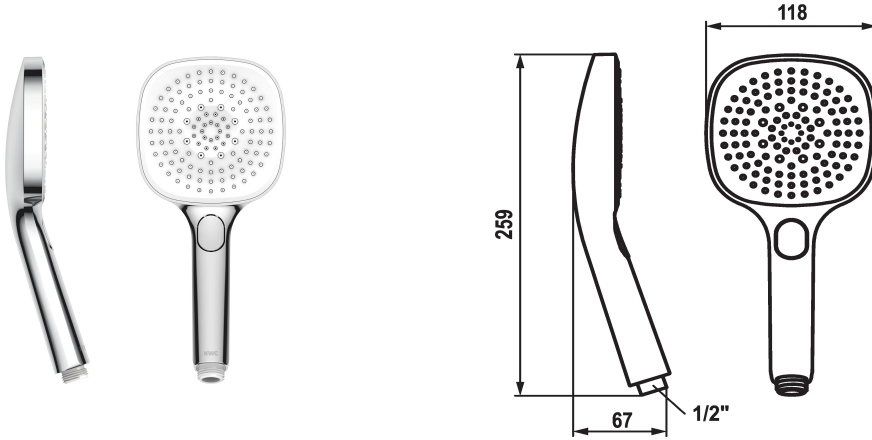

KWC CHOICE-H Handbrause

Modell-Linie: CHOICE | 26.000.126.000
Duscharmaturen | Duschbrausen

KWC-Nr.

125609
chromeline

125610
matt black

3600003806
brushed steel

Farbcode

chromeline

matt black

brushed steel

* Handbrause KWC CHOICE -H
* TouchProtect - Schutz vor Verbrennungen durch
Zweischalenprinzip

* Reinigungsfreundliches Brausesieb
* Anschlussgewinde 1/2"

Technische Daten

Auslaufmenge

11 l/min (3 bar)

Anschluss

G 1/2"

Farbcode

chromeline

Armaturtyp

Handbrause

Strahlart

Spray, Swirl- & Massage spray

Armaturengeräuschgruppe

I

Energie Etikette

C

Material

Kunststoff

teamNumber