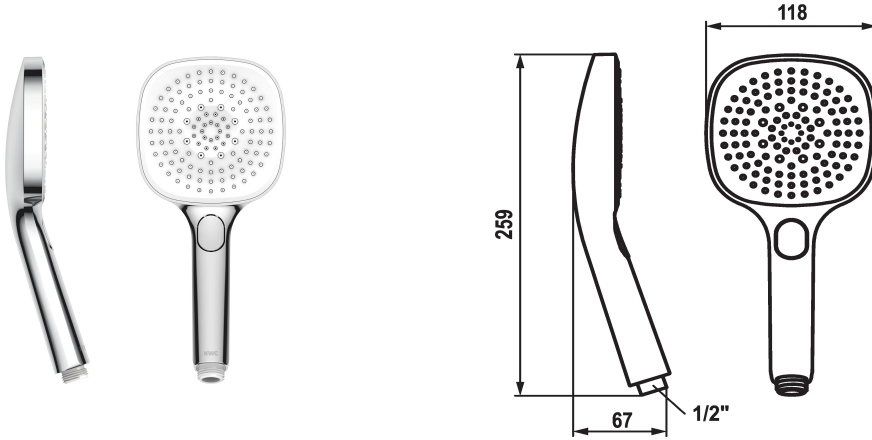

## KWC CHOICE-H Handbrause

Modell-Linie: CHOICE | 26.000.126.000  
Duscharmaturen | Duschbrausen

### KWC-Nr.

**125609**  
chromeline

**125610**  
matt black

**3600003806**  
brushed steel

### Farbcode

chromeline

matt black

brushed steel

\* Handbrause KWC CHOICE -H  
\* TouchProtect - Schutz vor Verbrennungen durch  
Zweischalenprinzip

\* Reinigungsfreundliches Brausesieb  
\* Anschlussgewinde 1/2"

### Technische Daten

Auslaufmenge

11 l/min (3 bar)

Anschluss

G 1/2"

Farbcode

chromeline

Armaturtyp