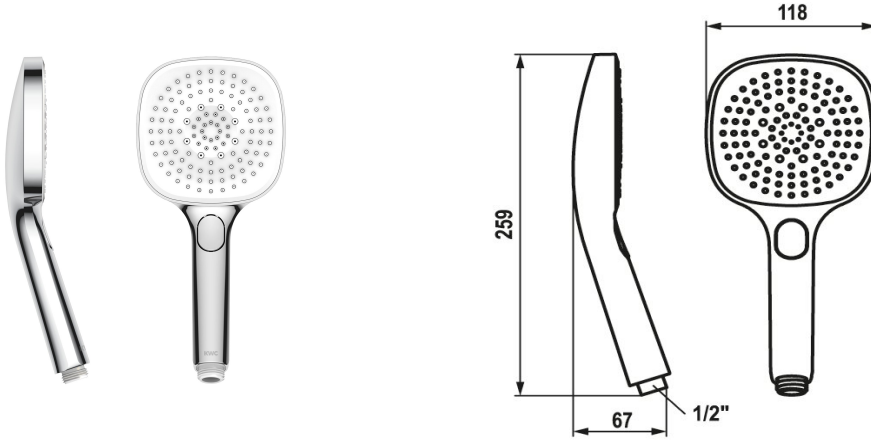

KWC CHOICE-H Handbrause

Modell-Linie: CHOICE | 26.000.126.000
Duscharmaturen | Duschbrausen

KWC-Nr.

125609
chromeline

125610
matt black

3600003806
brushed steel

Farbcode

chromeline

matt black

brushed steel

* Handbrause KWC CHOICE -H
* TouchProtect - Schutz vor Verbrennungen durch
Zweischalenprinzip

* Reinigungsfreundliches Brausesieb
* Anschlussgewinde 1/2"

Technische Daten

Auslaufmenge

11 l/min (3 bar)

Anschluss

G 1/2"

Farbcode

chromeline

Armaturtyp

Handbrause

Strahlart

Spray, Swirl- & Massage spray

Armaturengeräuschgruppe

I

Energie Etiketle

C

Material

Kunststoff