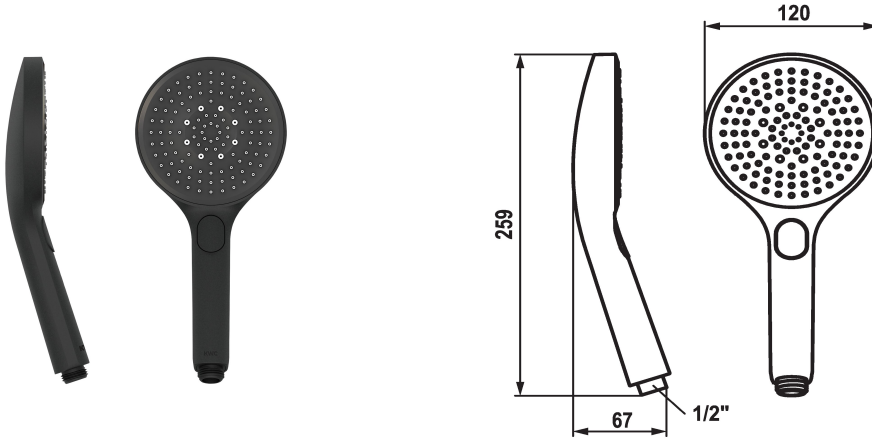

KWC CHOICE -G Handdouche

Modell-Linie: CHOICE | 26.000.125.176
Douches | Douches

KWC-No.

125607
chrome

125608
matt black

3600003805
brushed steel

Kleurcode

chromeline

matt black

brushed steel

NEW

* Handdouche KWC CHOICE -G
* TouchProtect - mengkraanramp wordt niet heet

* Reinigingsvriendelijke douchezeef
* Aansluitschroefdraad 1/2"

Technical Data

A_Spout_Spray

11 l/min (3 bar)

Connection

G1/2"

Kleurcode

matt black

Faucet_typ

Handbrause

Type bundel

Spray, Swirl- & Massage spray

G_Acoustic group

I

EnergyLabelCH

C

Material

Kunststof