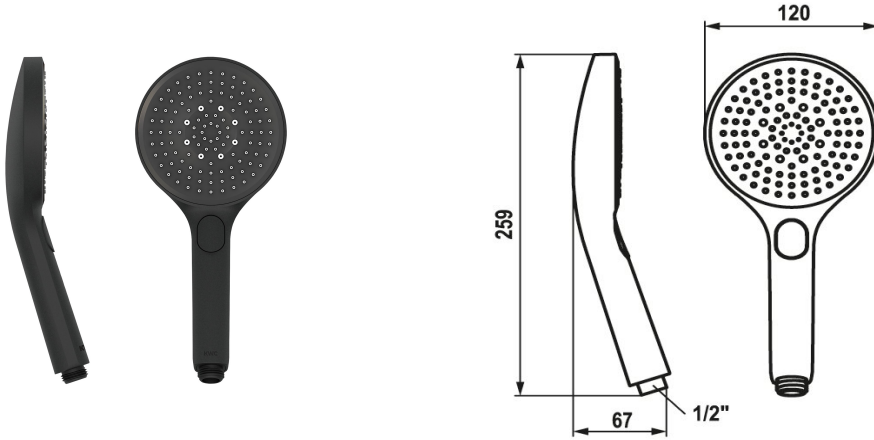

## KWC CHOICE -G Handdouche

Modell-Linie: CHOICE | 26.000.125.176  
Douches | Douches

### KWC-No.

**125607**  
chrome

**125608**  
matt black

**3600003805**  
brushed steel

### Kleurcode

chromeline

matt black

brushed steel

NEW

\* Handdouche KWC CHOICE -G  
\* TouchProtect - mengkraanramp wordt niet heet

\* Reinigingsvriendelijke douchezeef  
\* Aansluitschroefdraad 1/2"

Material

11 l/min (3 bar)

G1/2"

matt black

Handbrause

Spray, Swirl- & Massage spray

I

C