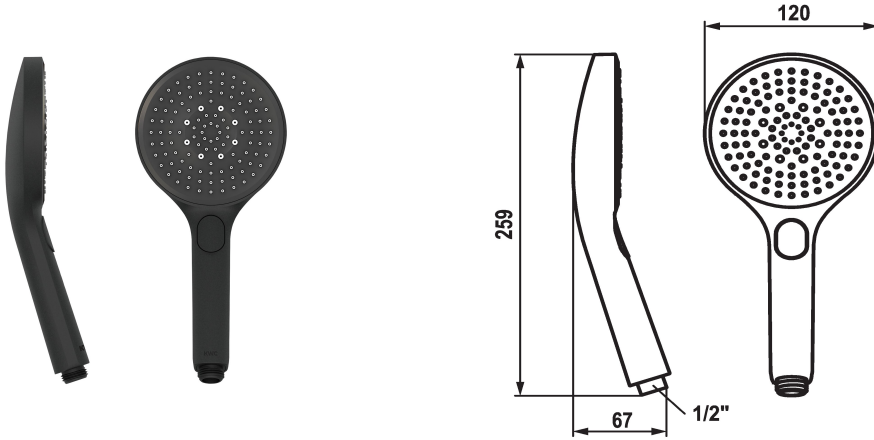

## KWC CHOICE -G Handdouche

Modell-Linie: CHOICE | 26.000.125.176  
Douches | Douches

### KWC-No.

**125607**  
chrome

**125608**  
matt black

**3600003805**  
brushed steel

### Kleurcode

chromeline

matt black

brushed steel

NEW

\* Handdouche KWC CHOICE -G  
\* TouchProtect - mengkraanromp wordt niet heet

\* Reinigingsvriendelijke douchezeef  
\* Aansluitschroefdraad 1/2"

Handbrause

Type bundel

Spray, Swirl- & Massage spray

geluidsklasse

I

Energielabel

C

Material