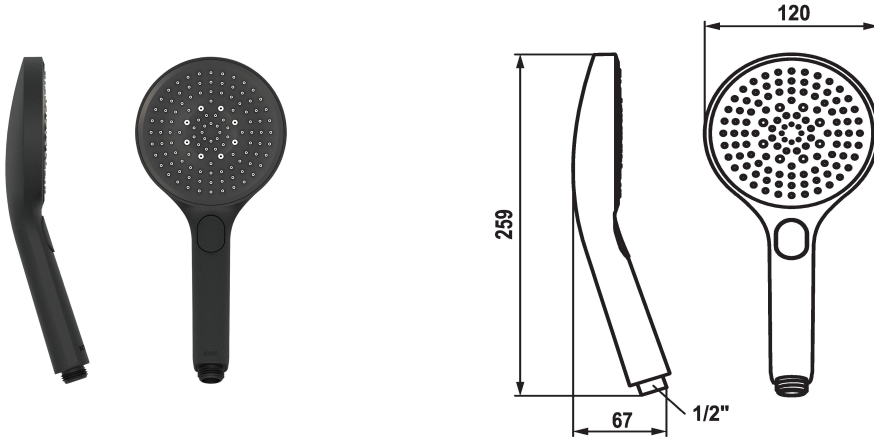

## KWC CHOICE -G

Doccetta

Modell-Linie: CHOICE | 26.000.125.176

Rubinerterie per doccia | Rubinerterie per doccia

### KWC-No.

**125607**

chromo

**125608**

matt black

**3600003805**

brushed steel

### Codice colore

chromeline

matt black

brushed steel

NEW

\* Doccetta KWC CHOICE -G

\* TouchProtect - protezione dalle scottature grazie al sistema a intercapedine

\* Filtro per doccia facile da pulire

### Dati tecnici

Portata

11 l/min (3 bar)

Raccordo

G1/2"

Codice colore

matt black

Tipo di rubinetto