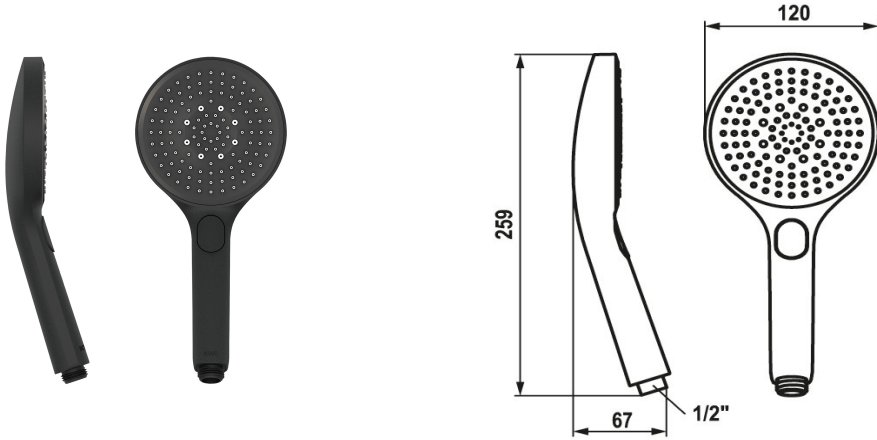

KWC CHOICE -G

Doccetta

Modell-Linie: CHOICE | 26.000.125.176

Rubinerterie per doccia | Rubinerterie per doccia

KWC-No.

125607
cromo

125608
matt black

3600003805
brushed steel

Codice colore

chromeline

matt black

brushed steel

NEW

* Doccetta KWC CHOICE -G

* TouchProtect - protezione dalle scottature grazie al sistema a intercapedine

* Filtro per doccia facile da pulire

* Filettatura raccordo 1/2"

Dati tecnici

Portata

11 l/min (3 bar)

Raccordo

G1/2"

Codice colore

matt black

Tipo di rubinetto

Handbrause

Tipo di fascio luminoso

Spray, Swirl- & Massage spray

Classe di rumorosità

I

Etichetta energetica

C