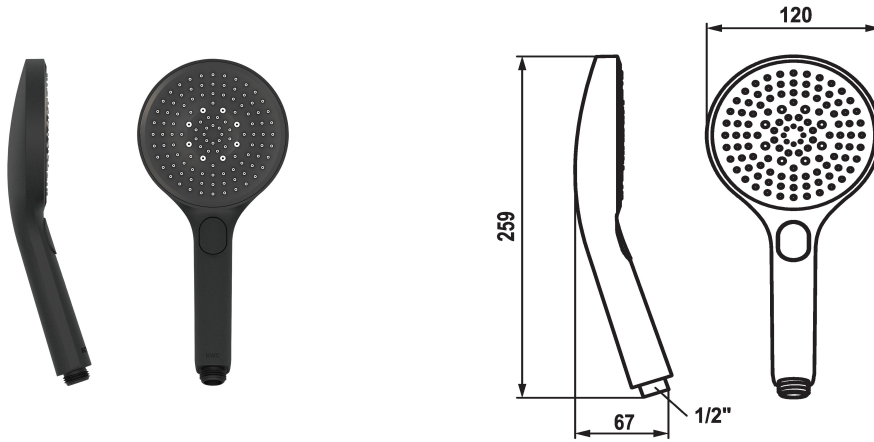

## KWC CHOICE -G

Doccetta

Modell-Linie: CHOICE | 26.000.125.176

Rubinerterie per doccia | Rubinerterie per doccia

### KWC-No.

**125607**

chromo

**125608**

matt black

**3600003805**

brushed steel

### Codice colore

chromeline

matt black

brushed steel

NEW

\* Doccetta KWC CHOICE -G

\* TouchProtect - protezione dalle scottature grazie al sistema a intercapedine

\* Filtro per doccia facile da pulire

### Dati tecnici

Portata

11 l/min (3 bar)

Raccordo

G1/2"

Codice colore

matt black

Tipo di rubinetto