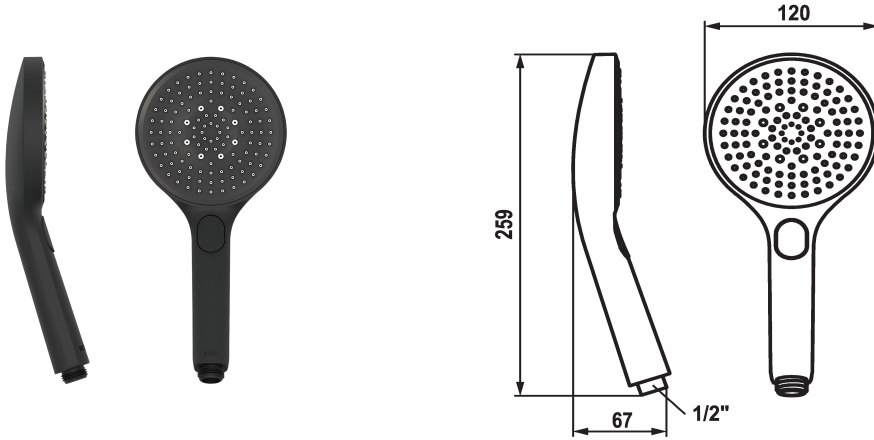

KWC CHOICE -G Douche à main

Modell-Linie: CHOICE | 26.000.125.176
Douches | Douches

KWC-No.

125607
chromeline

125608
matt black

3600003805
brushed steel

Code couleur

chromeline

matt black

brushed steel

NEW

* Douchette KWC CHOICE -G

* TouchProtect - protection contre les brûlures grâce au principe de la double coque

* Tamis de douche anti-impuretés

* Raccord 1/2"

Données techniques

Débit

11 l/min (3 bar)

Raccord

G1/2"

Code couleur

matt black

Type de robinet

Handbrause

Type de jet

Spray, Swirl- & Massage spray

Groupe de bruit pour la robinetterie

I

Label énergétique

C

Matière

Plastique