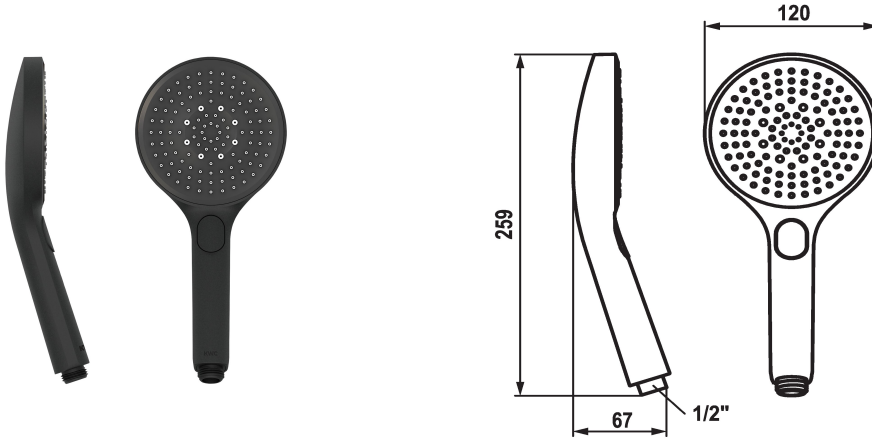

## KWC CHOICE -G

Douche à main

Modell-Linie: CHOICE | 26.000.125.176

Douches | Douches

### KWC-No.

**125607**  
chromeline

**125608**  
matt black

**3600003805**  
brushed steel

### Code couleur

chromeline

matt black

brushed steel

NEW

\* Douchette KWC CHOICE -G

\* TouchProtect - protection contre les brûlures grâce au principe de la double coque

\* Tamis de douche anti-impuretés

### Données techniques

Débit

11 l/min (3 bar)

Raccord

G1/2"

Code couleur

matt black

Type de robinet