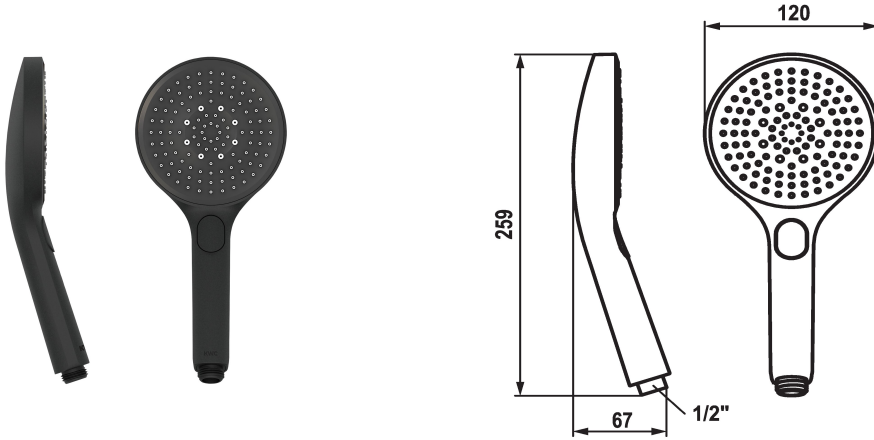

## KWC CHOICE -G Handbrause

Modell-Linie: CHOICE | 26.000.125.176  
Duscharmaturen | Duschbrausen

### KWC-Nr.

**125607**  
chromeline

**125608**  
matt black

**360003805**  
brushed steel

### Farbcode

chromeline

matt black

brushed steel

NEW

\* Handbrause KWC CHOICE -G  
\* TouchProtect - Schutz vor Verbrennungen durch  
Zweischalenprinzip

\* Reinigungsfreundliches Brausesieb  
\* Anschlussgewinde 1/2"

### Technische Daten

Auslaufmenge

11 l/min (3 bar)

Anschluss

G 1/2"

Farbcode

matt black

Armaturtyp