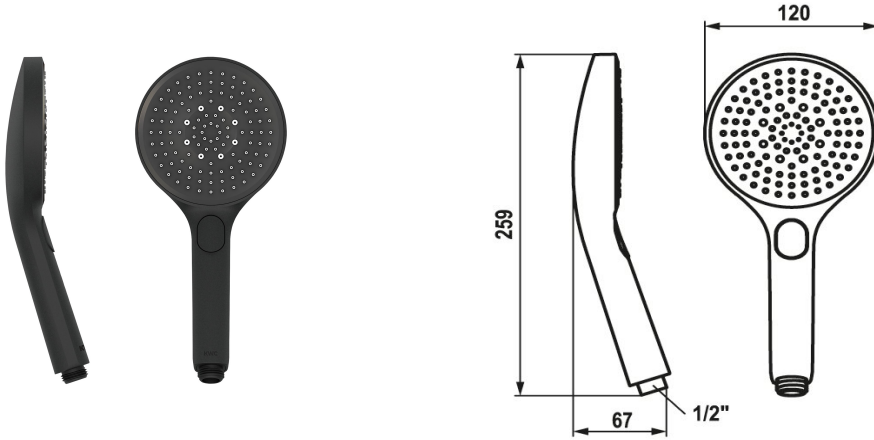

KWC CHOICE -G Handbrause

Modell-Linie: CHOICE | 26.000.125.176
Duscharmaturen | Duschbrausen

KWC-Nr.

125607
chromeline

125608
matt black

360003805
brushed steel

Farbcode

chromeline

matt black

brushed steel

NEW

* Handbrause KWC CHOICE -G
* TouchProtect - Schutz vor Verbrennungen durch
Zweischalenprinzip

* Reinigungsfreundliches Brausesieb
* Anschlussgewinde 1/2"

Technische Daten

Auslaufmenge

11 l/min (3 bar)

Anschluss

G 1/2"

Farbcode

matt black

Armaturtyp

Handbrause

Strahlart

Spray, Swirl- & Massage spray

Armaturengeräuschgruppe

I

Energie Etiketle

C

Material

Kunststoff