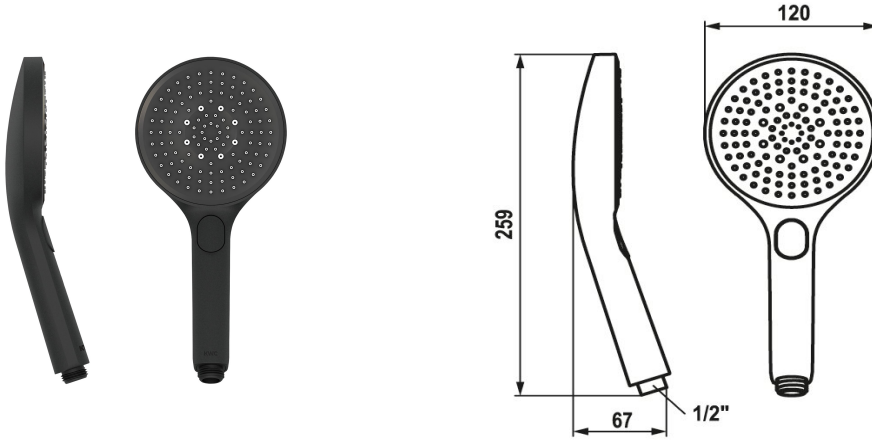

## KWC CHOICE -G Handbrause

Modell-Linie: CHOICE | 26.000.125.176  
Duscharmaturen | Duschbrausen

### KWC-Nr.

**125607**  
chromeline

**125608**  
matt black

**3600003805**  
brushed steel

### Farbcode

chromeline

matt black

brushed steel

NEW

\* Handbrause KWC CHOICE -G  
\* TouchProtect - Schutz vor Verbrennungen durch  
Zweischalenprinzip

\* Reinigungsfreundliches Brausesieb  
\* Anschlussgewinde 1/2"

### Technische Daten

Auslaufmenge

11 l/min (3 bar)

Anschluss

G 1/2"

Farbcode

matt black

Armaturtyp