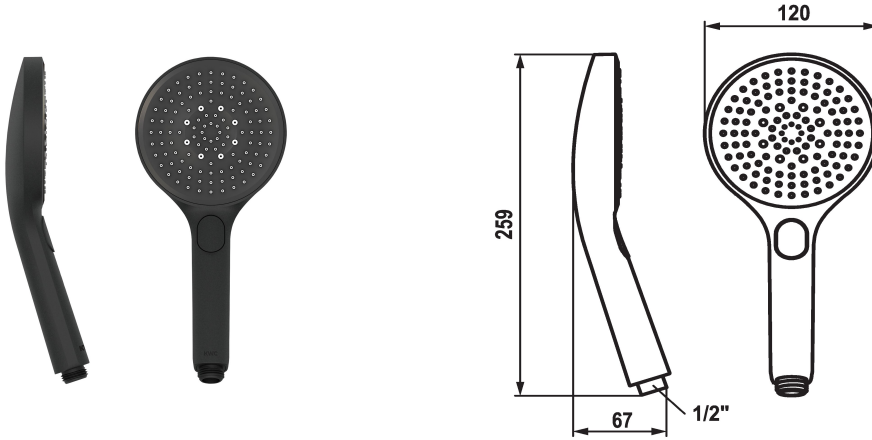

KWC CHOICE -G Handbrause

Modell-Linie: CHOICE | 26.000.125.176
Duscharmaturen | Duschbrausen

KWC-Nr.

125607
chromeline

125608
matt black

3600003805
brushed steel

Farbcode

chromeline

matt black

brushed steel

NEW

* Handbrause KWC CHOICE -G
* TouchProtect - Schutz vor Verbrennungen durch
Zweischalenprinzip

* Reinigungsfreundliches Brausesieb
* Anschlussgewinde 1/2"

Technische Daten

Auslaufmenge

11 l/min (3 bar)

Anschluss

G 1/2"

Farbcode

matt black

Armaturtyp

Handbrause

Strahlart

Spray, Swirl- & Massage spray

Armaturengeräuschgruppe

I

Energie Etikette

C

Material

Kunststoff

teamNumber