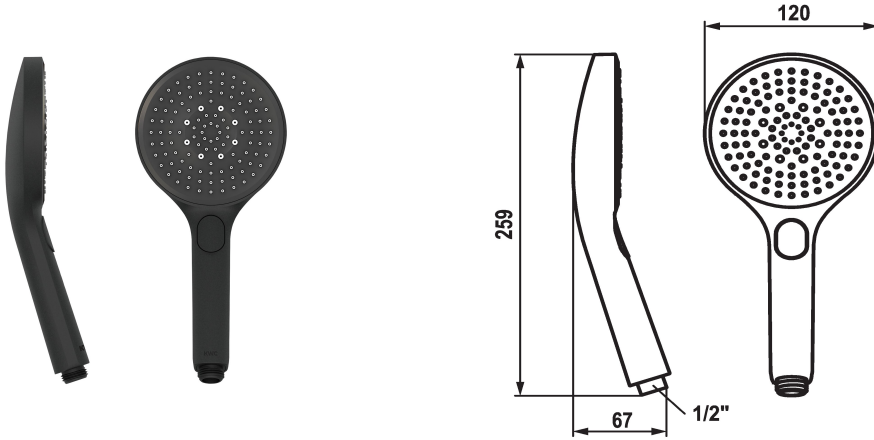

KWC CHOICE -G Handbrause

Modell-Linie: CHOICE | 26.000.125.176
Duscharmaturen | Duschbrausen

KWC-Nr.

125607
chromeline

125608
matt black

360003805
brushed steel

Farbcode

chromeline

matt black

brushed steel

NEW

* Handbrause KWC CHOICE -G
* TouchProtect - Schutz vor Verbrennungen durch
Zweischalenprinzip

* Reinigungsfreundliches Brausesieb
* Anschlussgewinde 1/2"

Technische Daten

Auslaufmenge

11 l/min (3 bar)

Anschluss

G 1/2"

Farbcode

matt black

Armaturtyp

Handbrause

Strahlart

Spray, Swirl- & Massage spray

Armaturengeräuschgruppe

I

Energie Etiketle

C

Material

Kunststoff