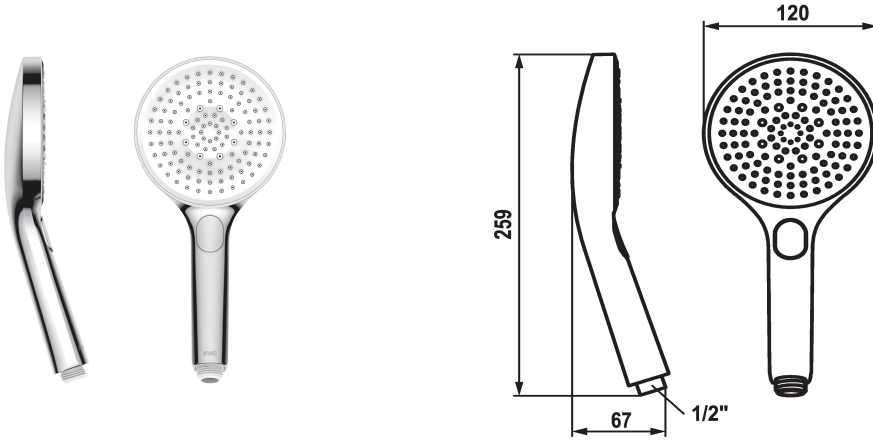

KWC CHOICE-G Hand shower

Modell-Linie: CHOICE | 26.000.125.000
Armatura natryskowa | Armatura natryskowa

KWC-No.

125607
chrome

125608
matt black

3600003805
brushed steel

ATT-KWC-FARBCODE

chromeline

matt black

brushed steel

* Hand shower KWC CHOICE - G
* TouchProtect - anti-scald protection thanks to the "double skin" principle

* Cleaning-friendly faceplate
* Connecting thread 1/2"

Dane techniczne

A_Spout_Spray

Connection

ATT-KWC-FARBCODE

Faucet_typ

ATT-KWC-STRAHLART

G_Acoustic group

EnergyLabelCH

Materiał

11 l/min (3 bar)

G1/2"

chromeline

Handbrause

Spray, Swirl- & Massage spray

I

C

KUNSTSTOFF

Części zamienne