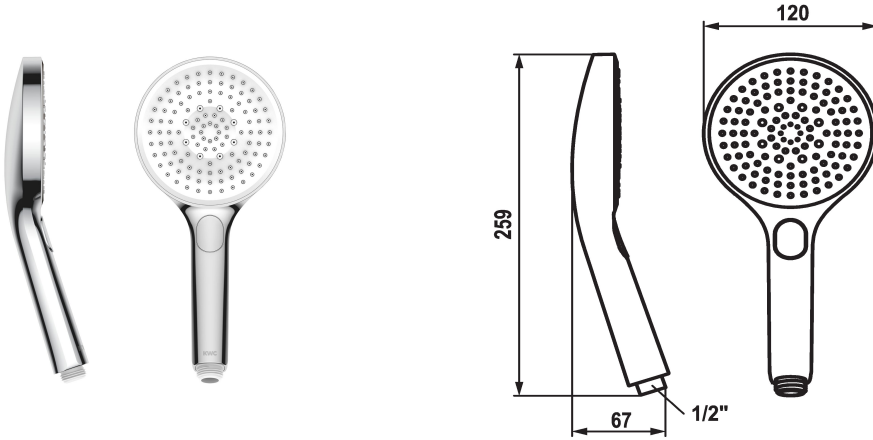

KWC CHOICE -G Handdouche

Modell-Linie: CHOICE | 26.000.125.000
Douches | Douches

KWC-No.

125607
chrome

125608
matt black

3600003805
brushed steel

Kleurcode

chromeline

matt black

brushed steel

* Handdouche KWC CHOICE -G
* TouchProtect - mengkraanramp wordt niet heet

* Reinigingsvriendelijke douchezeef
* Aansluitschroefdraad 1/2"

Technical Data

A_Spout_Spray

Connection

Kleurcode

Faucet_typ

Type bundel

G_Acoustic group

EnergyLabelCH

Material

11 l/min (3 bar)

G1/2"

chromeline

Handbrause

Spray, Swirl- & Massage spray

I

C

Kunststof