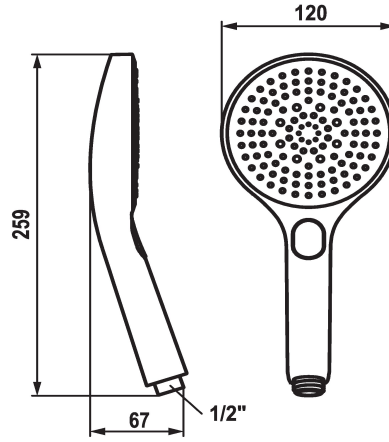

## KWC CHOICE-G

Doccetta

Modell-Linie: CHOICE | 26.000.125.000  
 Rubinetterie per doccia | Rubinetterie per doccia

### KWC-No.

**125607**  
cromo

**125608**  
matt black

**3600003805**  
brushed steel

### Codice colore

chromeline

matt black

brushed steel

\* Doccetta KWC CHOICE - G

\* TouchProtect - protezione dalle scottature grazie al sistema a intercapedine

\* Filtro per doccia facile da pulire

\* Filettatura raccordo 1/2"

### Dati tecnici

Portata

11 l/min (3 bar)

Raccordo

G1/2"

Codice colore

chromeline

Tipo di rubinetto