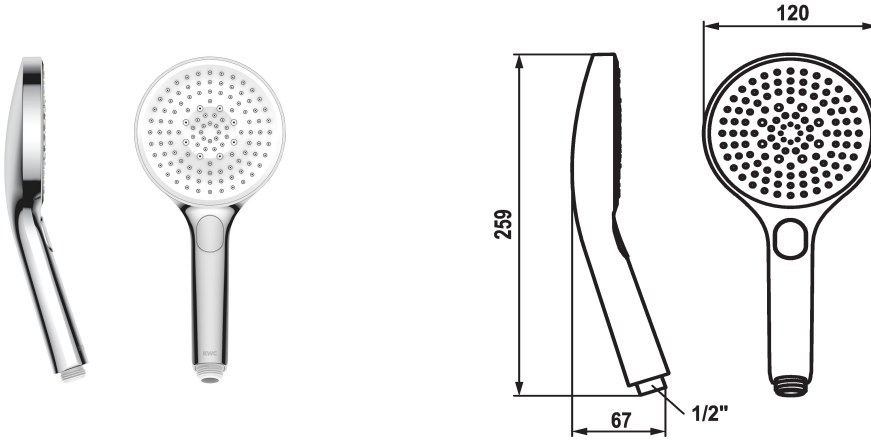

KWC CHOICE-G Handbrause

Modell-Linie: CHOICE | 26.000.125.000
Duscharmaturen | Duschbrausen

KWC-Nr.

125607
chromeline

125608
matt black

3600003805
brushed steel

Farbcode

chromeline

matt black

brushed steel

* Handbrause KWC CHOICE -G
* TouchProtect - Schutz vor Verbrennungen durch
Zweischalenprinzip

* Reinigungsfreundliches Brausesieb
* Anschlussgewinde 1/2"

Technische Daten

Auslaufmenge

11 l/min (3 bar)

Anschluss

G 1/2"

Farbcode

chromeline

Armaturtyp

Handbrause

Strahlart

727835.502

sanitasTroeschNumber

6541 147.501

Ersatzteile

KWC CHOICE-G
Handbrause

Modell-Linie: CHOICE | 26.000.125.000
Duscharmaturen | Duschbrausen

Steuerpatrone M 35 OP

538331
Z.537.710
