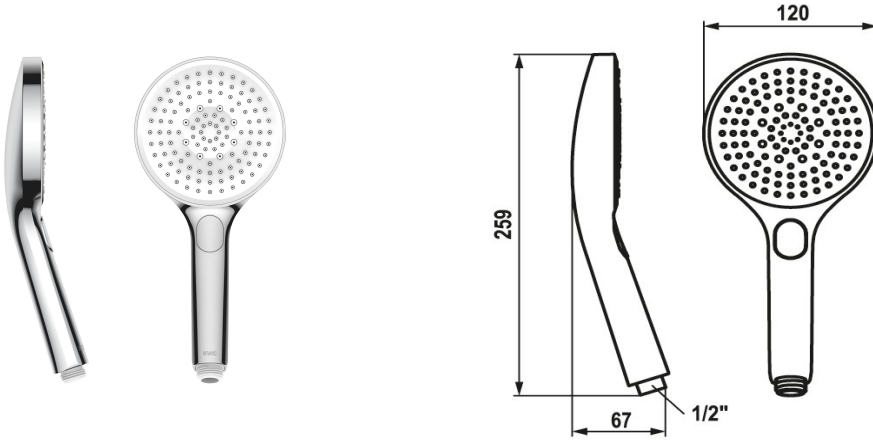

KWC CHOICE-G Hand shower

Modell-Linie: CHOICE | 26.000.125.000
Sprchové armatury | Sprchové armatury

KWC-No.

125607
chrome

125608
matt black

3600003805
brushed steel

ATT-KWC-FARBCODE

chromeline

matt black

brushed steel

* Hand shower KWC CHOICE - G
* TouchProtect - anti-scald protection thanks to the "double skin" principle

* Cleaning-friendly faceplate
* Connecting thread 1/2"

Technické údaje

A_Spout_Spray

Connection

ATT-KWC-FARBCODE

Faucet_type

ATT-KWC-STRAHLART

G_Acoustic group

EnergyLabelCH

Materiál

11 l/min (3 bar)

G1/2"

chromeline

Handbrause

Spray, Swirl- & Massage spray

I

C

KUNSTSTOFF

Náhradní díly