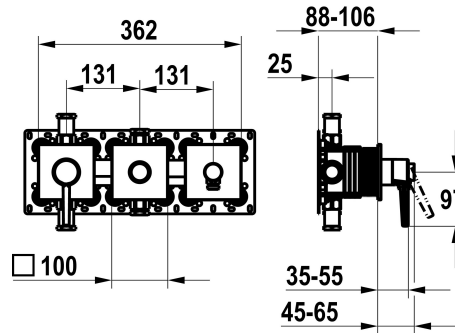

KWC MANA

Fertigmontageset, mit Sicherungseinrichtung DIN EN 1717 - Hebelmischer - Wanne

Modell-Linie: MANA | 20.554.550.000
Duscharmaturen | Wannenmischer

KWC-Nr.

125604

chromeline, Fertigmontageset, mit Sicherungseinrichtung DIN EN 1717

* Fertigmontageset mit Funktionseinheit KWC HOMEBOX

* Abgang

- bei integriertem Schlauchanschluss
- oben oder unten für den zweiten Verbraucher mit Umsteller CHOICE ohne automatische Rückstellung

* KWC Steuerpatrone M 35-S HF

- mit Keramikscheibentechnik
- Auslaufmenge und Temperatur stufenlos einstellbar

* Lieferumfang:

- Hebelmischer-Einheit
- Umsteller-Einheit
- Schlauchanschluss-Einheit
- Schraubenlose Befestigung der Abdeckplatte

* Separat bestellen:

- Unterputz-Einheit KWC HOMEBOX Thermostat- / Hebelmischer 2 Verbraucher 39.006.261.931

NEW

Technische Daten

Durchmesser	362 x 100
Bedienung	frontbedient
Farbcode	chromeline
Installationsart	Wandmontage
Armaturtyp	Hebelmischer
Unterputz	FM-Set, mit SI DIN EN 1717
Material	Messing