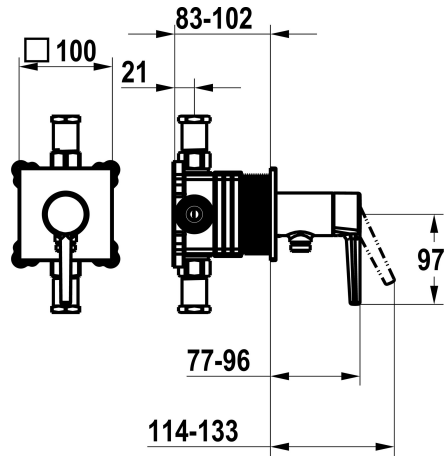

KWC MANA

Afmontageset, met bescherming DIN EN 1717 - Eengreepsmengkraan - Douche

Modell-Linie: MANA | 21.554.550.000

Douches | Handdouches

KWC-No.

125603

chromeline, afmontageset, met bescherming DIN EN 1717

NEW

* Afbouwdeel met decorset met functie-eenheid KWC HOMEBOX

* Uitloop

met geïntegreerde slangaansluiting

* KWC patroon M 35-S HF

- met keramische-schijfentechniek

- debiet en temperatuur traploos instelbaar

* Levering:

- Eengreepsmengkraan met geïntegreerde slangaansluiting

- Schroefloze bevestiging van de afdekplaat

* Apart bestellen:

- Inbouweenheid KWC HOMEBOX Hefboommixer 1 Consumenten

39.006.251.931

Technical Data

Diameter	100x100
Handling	frontaal bediend
Kleurcode	chromeline
Installation_type	Wandmontage
Faucet_typ	Hebelmischer
Inbouwdeel	Afbouwdeel met decorset, met DIN EN 1717
Materiaal	Messing

Diameter	100x100
Handling	frontaal bediend
Kleurcode	chromeline
Installation_type	Wandmontage
Faucet_typ	Hebelmischer
Inbouwdeel	Afbouwdeel met decorset, met DIN EN 1717
Materiaal	Messing