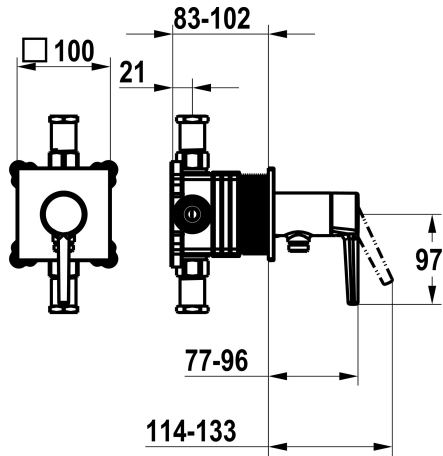

## KWC MANA

Afmontageset, met bescherming DIN EN 1717 - Eengreepsmengkraan - Douche

Modell-Linie: MANA | 21.554.550.000  
Douches | Handdouches

### KWC-No.

**125603**

chromeline, afmontageset, met bescherming DIN EN 1717

NEW

\* Afbouwdeel met decorset met functie-eenheid KWC HOMEBOX  
\* Uitloop met geïntegreerde slangaansluiting  
\* KWC patroon M 35-S HF  
- met keramische-schijventechniek  
- debiet en temperatuur traploos instelbaar

\* Levering:  
- Eengreepsmengkraan met geïntegreerde slangaansluiting  
- Schroefloze bevestiging van de afdekplaat  
\* Apart bestellen:  
- Inbouweenheid KWC HOMEBOX Hefboommixer 1 Consumenten 39.006.251.931

### Technical Data

Diameter
Bediening
Kleurcode
Type installatie
Kraan type
Inbouwdeel
Materiaal

100x100
frontaal bediend
chromeline
Wandmontage
Hebelmischer
Afbouwdeel met decorset, met DIN EN 1717
Messing