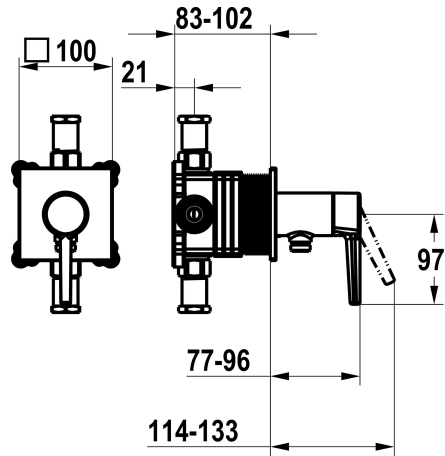

KWC MANA

Set pronto da installare, con dispositivo di sicurezza DIN EN 1717 – miscelatore a leva – doccia

Modell-Linie: MANA | 21.554.550.000

Rubinerterie per doccia | Rubinerterie monocomando per doccia

KWC-No.

125603

chromeline, set pronto da installare, con dispositivo di sicurezza DIN EN 1717

- * Set di montaggio con unità funzionale KWC HOMEBOX
- * Scarico con attacco per tubo flessibile integrato
- * KWC cartuccia M 35-S HF - con tecnica a dischi in ceramica - regolazione continua della portata e della temperatura

- * Incluso nella fornitura:
 - Miscelatore a leva con attacco per tubo flessibile integrato
 - Piastra di copertura senza vite di fassaggio
- * Ordinare separatamente:
 - Unità sottomuro KWC HOMEBOX Miscelatore a leva 1 Utenza 39.006.251.931

NEW

Dati tecnici

Diametro
Operazione
Codice colore
Tipo di installazione
Tipo di rubinetto
Unità per incasso
Materiale

100x100
azionamento frontale
chromeline
Installazione a parete
Hebelmischer
Set di montaggio, con DIN EN 1717
Ottone